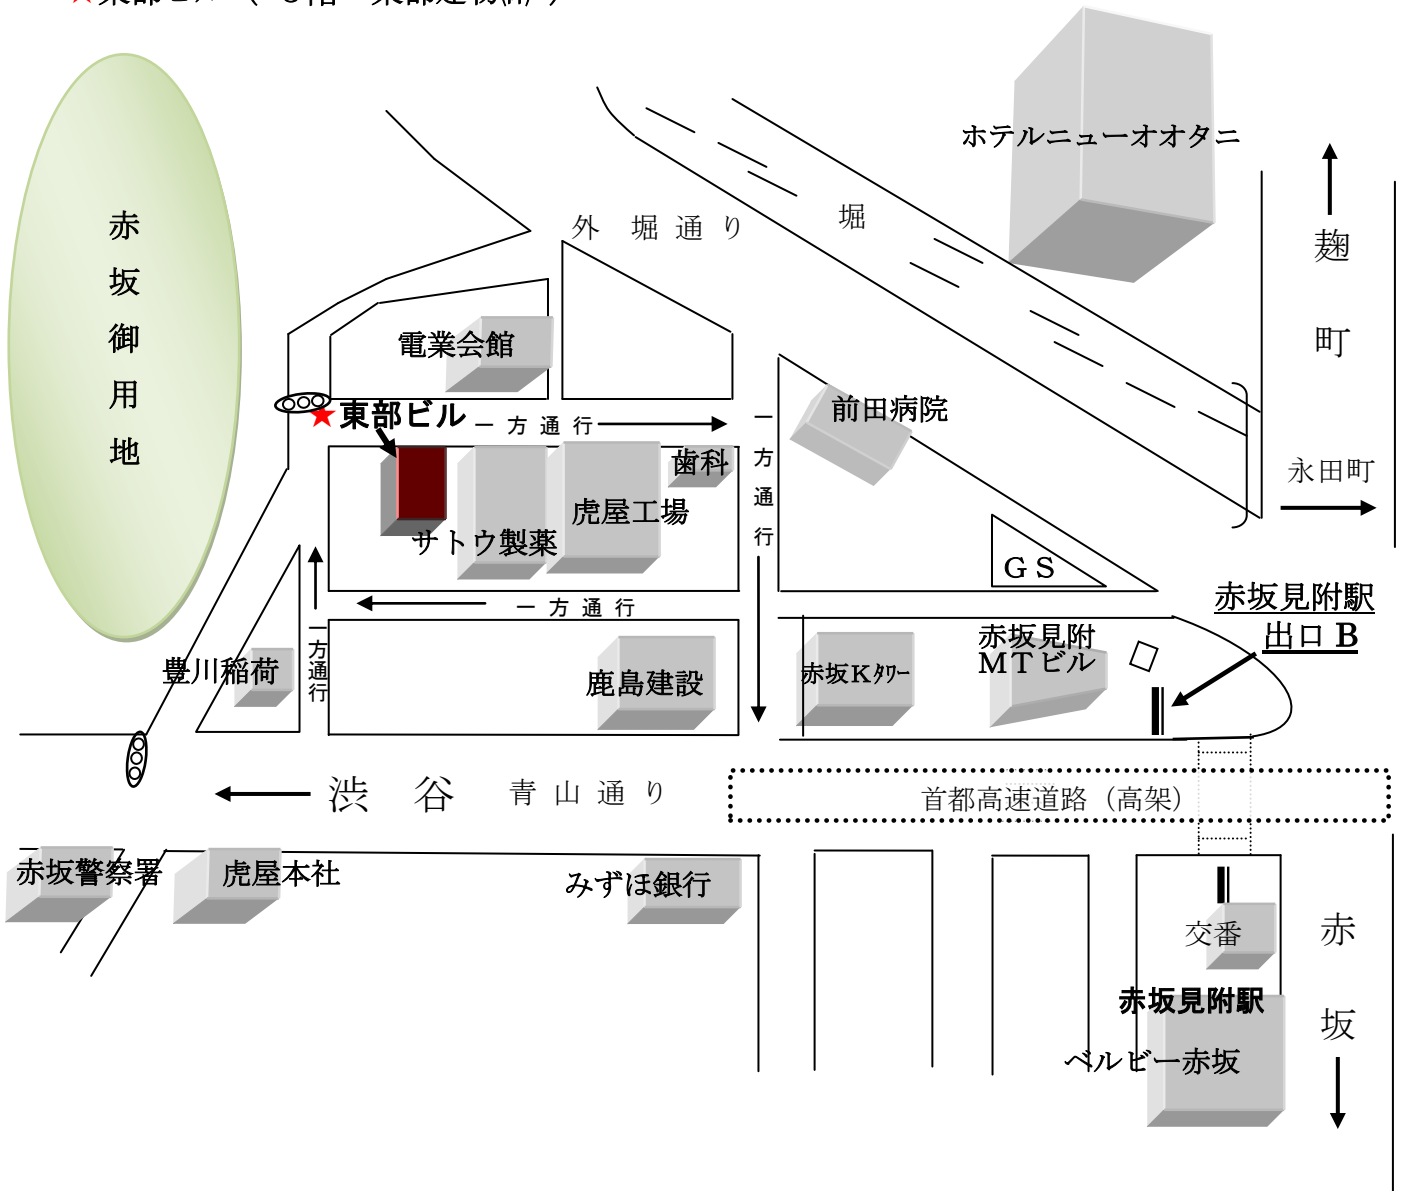

東部ビル案内図

★東部ビル（5階 東部建物株）

最寄駅：地下鉄・銀座線、丸の内線「赤坂見附駅」(B出口から徒歩5分)または
半蔵門線、有楽町線、南北線「永田町駅」7番出口より、徒歩約10分。

車利用：青山通りを渋谷方面に向かい、赤坂警察署の信号を右折し、最初の信号を右折

東部建物株式会社

〒107-0051 東京都港区元赤坂一丁目5番26号 東部ビル5階

TEL：03(3408)7201