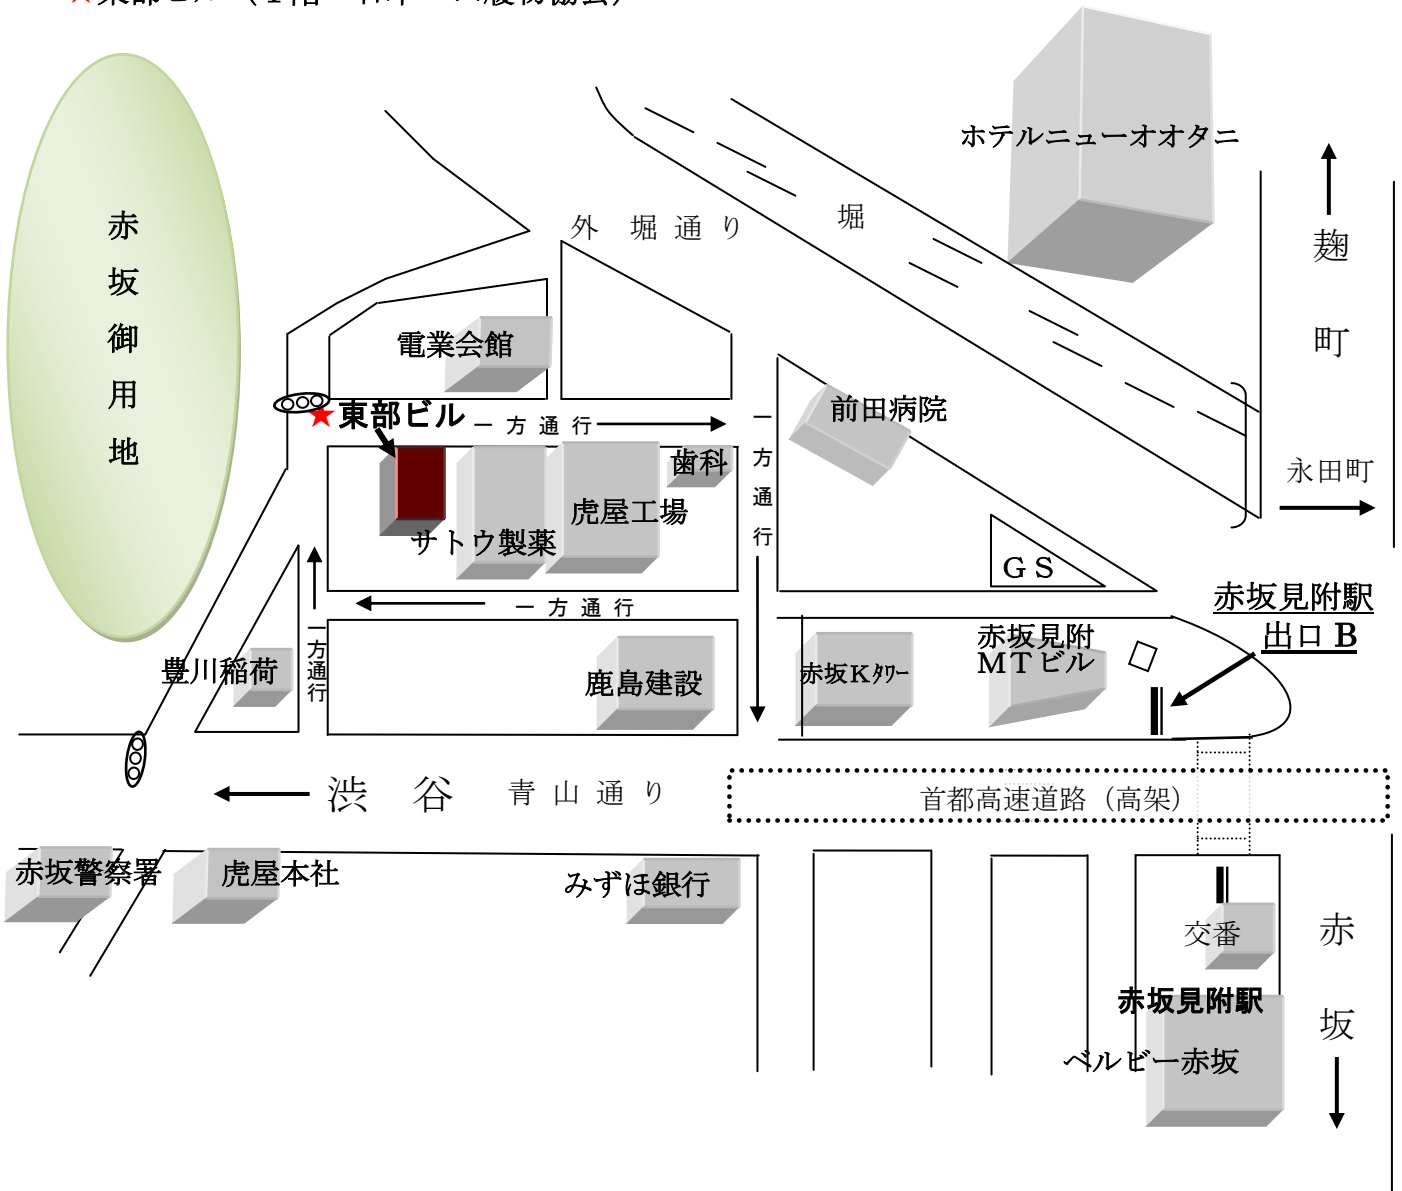

東部ビル案内図

★東部ビル（1階 日本ゴム履物協会）

最寄駅：地下鉄・銀座線、丸の内線「赤坂見附駅」(B出口から徒歩5分)または
半蔵門線、有楽町線、南北線「永田町駅」7番出口より、徒歩約10分。

車利用：青山通りを渋谷方面に向かい、赤坂警察署の信号を右折し、最初の信号を右折